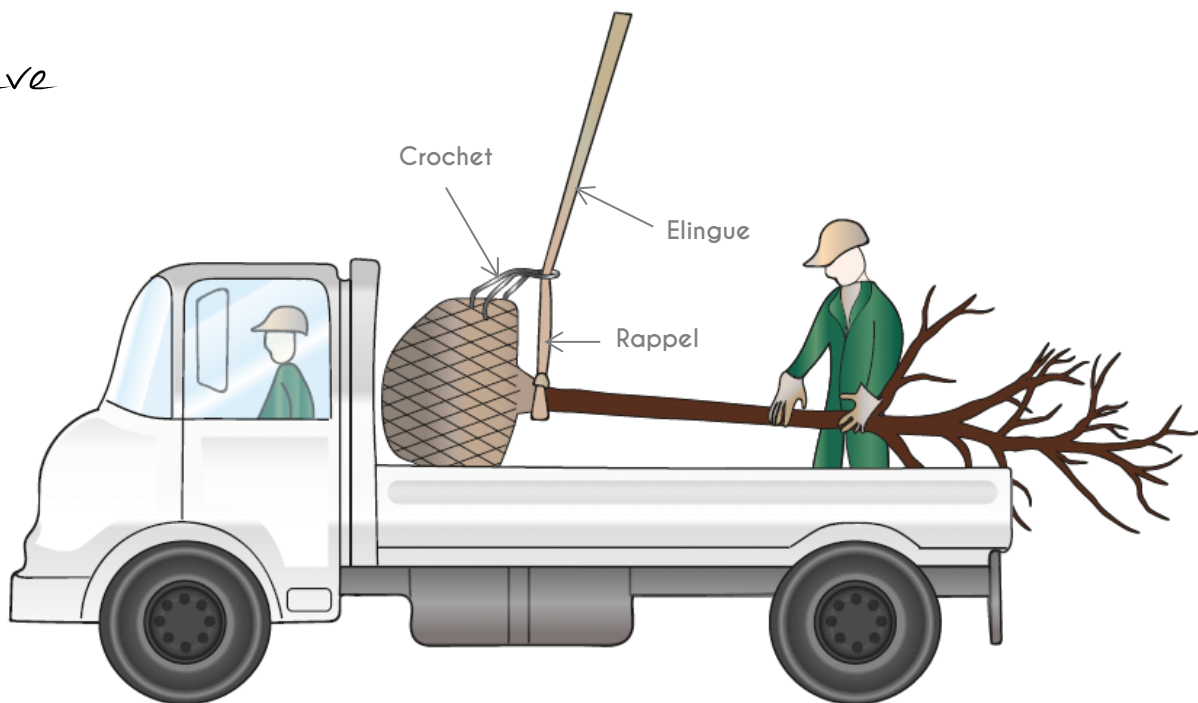

# DÉCHARGEMENT

Feuillus en arrêt

de sève

## TAILLE DES VÉGÉTAUX MATÉRIEL

16/18 à 30/35

1 élingue ronde + 1 crochet

35/40 & +

Sangle plate à bouts restreints. Pour la motte, 1 élingue ronde pour le rappel.

Le  de  
nos techniciens

| Diamètre motte en cm | Sangle plate  |
|----------------------|---------------|
| 140                  | 3m – 3 tonnes |
| 170                  | 4m – 6 tonnes |
| 190 & +              | 6m – 8 tonnes |